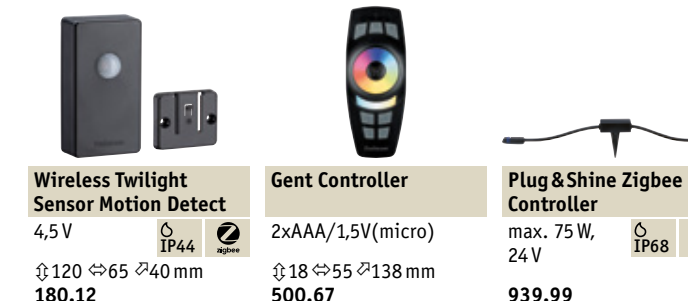

Compatible avec

- Amazon Echo Smart Speaker avec interface Zigbee
- Philips Hue Bridge 2 (à l'exception de : Hue Entertainment et Apple HomeKit)
- Télécommande Paulmann Gent 500.67

- Commande vocale et appli de commande grâce à la passerelle Zigbee 3.0
- Commande directe