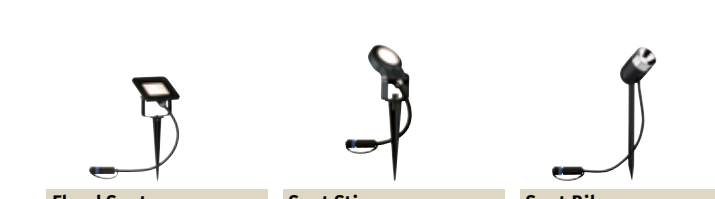

Arbres et arbustes

Cône de lumière étroit ou large pour objets ou plantes de diverses tailles

- **Flood Spot**
  incl. 1x 6,8 W
  650 lm
  ∅ 103 ∅ 103 ∅ 23 mm
  945.74
- **Spot Sting**
  incl. 1x 6 W
  520 lm, ∠ 100°
  ∅ 290 ∅ 52 mm
  939.34
- **Spot Pike**
  incl. 1x 3,5 W
  370 lm, ∠ 45°
  ∅ 310 ∅ 50 ∅ 80 mm
  942.41
- **Spot Sting Set**
  incl. 3x 6 W
  3x 520 lm, ∠ 100°
  incl. ∅ 75 VA
  939.96
- **Spot Pike Set**
  incl. 3x 3,5 W
  3x 370 lm, ∠ 45°
  incl. ∅ 21 VA
  942.42
- **Flood Spot**
  incl. 1x 15,5 W
  1.700 lm
  ∅ 145 ∅ 160 ∅ 26 mm
  945.75
- **Spot Sting Extention Set**
  incl. 3x 6 W
  3x 520 lm, ∠ 100°
  936.89