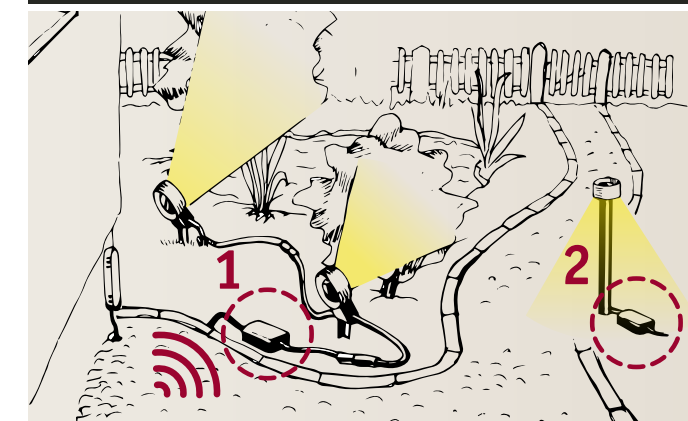

Commande de l'éclairage facile par télécommande

Faites passer les contrôleurs dans les faisceaux de câble pour commuter ou varier l'intensité de tous les luminaires raccordés. La télécommande permet de piloter des groupes entiers ou des contrôleurs séparés.

Intégration facile au système Smart Home

Assistant vocal, appli + Gateway, ou télécommande

Compatible avec

- Amazon Echo Smart Speaker avec interface Zigbee
- Philips Hue Bridge 2 (à l'exception de : Hue Entertainment et Apple HomeKit)
- Télécommande Paulmann Gent 500.67

- Commande vocale et appli de commande grâce à la passerelle Zigbee 3.0
- Commande directe

Commande intelligente des couleurs et des blancs

Plug & Shine Système LED 24 V pour un éclairage fascinant du jardin, de la maison et de la terrasse