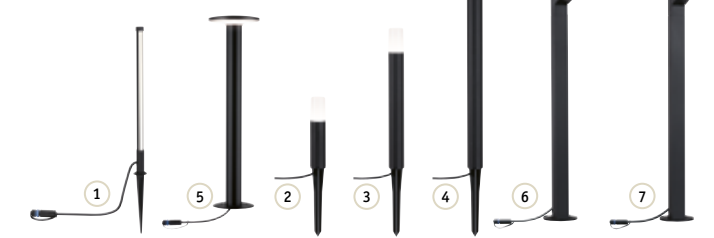

5 Jahre Year Ans
Jaar Años Anos
Garantie
www.paulmann.com/guarantee

Montage
Plug & Shine

www.paulmann.com/
outdoor-installation

Allées

Balises d'allées sur 360° ou dirigé non éblouissant

- 1 **Lightstick 36**
incl. 1x 5,5 W
490 lm
∅ 360 ∅ 20 mm
945.30
- 2 **Flarea 200**
incl. 1x 3,1 W
360 lm
∅ 200 ∅ 45 mm
945.33
- 3 **Flarea 400**
∅ 400 ∅ 45 mm
945.36
- 4 **Flarea 600**
∅ 600 ∅ 45 mm
945.37
- 5 **Bollard Plate**
incl. 1x 6,1 W
580 lm, ∠ 360°
∅ 600 ∅ 159 mm
943.12
- 6 **Bollard ITO vertical**
incl. 1x 6 W
700 lm, ∠ 65°
∅ 1.103 ∅ 47 ∅ 301 mm
945.47
- 7 **Bollard ITO horizontal**
incl. 1x 6 W
700 lm, ∠ 65°
∅ 1.103 ∅ 277 ∅ 118 mm
945.46

Accès

Balises d'allées anti-éblouissement
Angle de rayonnement de 60° ou 180°

- Path**
incl. 2x 3 W
2x 350 lm, ∠ 180°
∅ 155 ∅ 193 mm
939.17
- Floor**
incl. 2x 3 W
700 lm, ∠ 180°
∅ 32 ∅ 160 mm
939.20

Arbres et arbustes

Éclairage non éblouissant des voies d'accès carrossable jusqu'à 2000 kg

- Spot ITO vertical**
incl. 1x 6 W
700 lm, ∠ 65°
∅ 1.103 ∅ 47 ∅ 301 mm
945.45
- Spot ITO horizontal**
incl. 1x 6 W
700 lm, ∠ 65°
∅ 1.103 ∅ 277 ∅ 118 mm
945.44