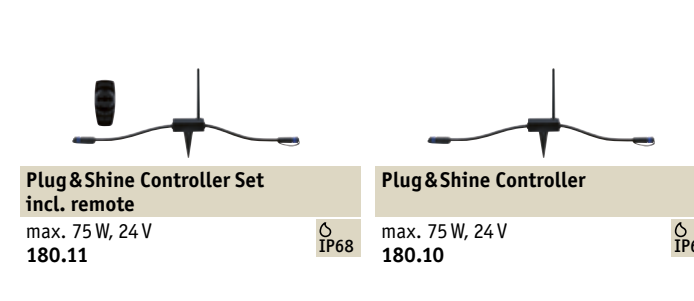

Commande de l'éclairage facile par télécommande

Faites passer les contrôleurs dans les faisceaux de câble pour commuter ou varier l'intensité de tous les luminaires raccordés. La télécommande permet de piloter des groupes entiers ou des contrôleurs séparés.