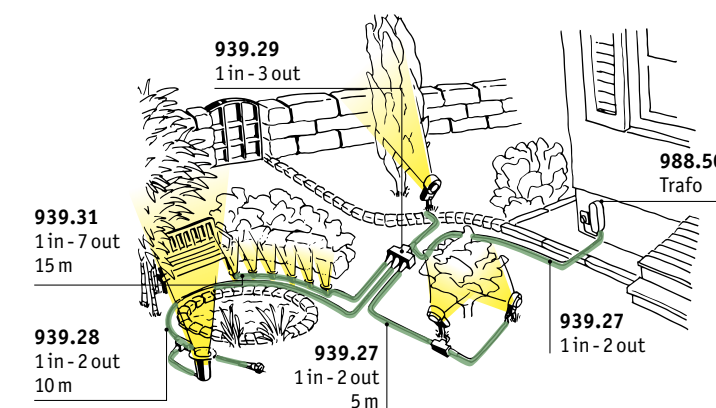

C'est simplissime :

1. Positionnement libre des luminaires pour une mise en scène lumineuse idéale.

2. Assembler le système de câbles de l'alimentation jusqu'au luminaire le plus éloigné (max. 50 m).

Plug & Shine Cable
max. 150 W
24 V

942.73
1 in - 2 out
⇔ 1 m

939.26
1 in - 2 out
⇔ 2 m

942.76
1 in - 1 out
⇔ 5 m

939.27
1 in - 2 out
⇔ 5 m

942.77
1 in - 1 out
⇔ 10 m

939.28
1 in - 2 out
⇔ 10 m

Plug & Shine Cable Connector
max. 150 W
24 V

939.94
1 in - 3 out
⇔ 1 m

939.30
1 in - 5 out
⇔ 10 m

939.31
1 in - 7 out
⇔ 15 m

Plug & Shine Connector
max. 150 W
24 V, ⌀75 ⇔ 94 m
1 in - 3 out
939.29

3. Choisir le transfo en fonction de la puissance totale

1 x 7,5 W + 3 x 7,5 W + 2 x 6 W = 42 W (> 75 W/VA)