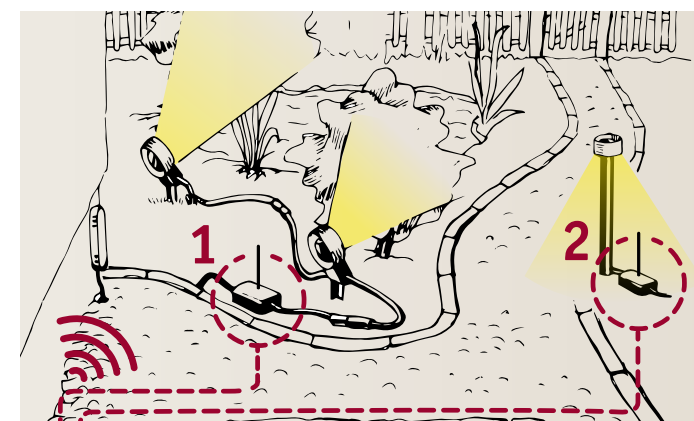

C'est simplissime :

1. Positionnement libre des luminaires pour une mise en scène lumineuse idéale.

2. Assembler le système de câbles de l'alimentation jusqu'au luminaire le plus éloigné (max. 50 m).

Plug & Shine Cable
max. 150 W
24 V

939.30
1 in - 5 out
⇔ 10 m

939.31
1 in - 7 out
⇔ 15 m

Plug & Shine Connector
max. 150 W
24 V, ⌀75 ⇔ 94 m
1 in - 3 out
939.29

3. Choisir le transfo en fonction de la puissance totale

1 x 7,5 W + 3 x 7,5 W + 2 x 6 W = 42 W (> 75 W/VA)

Commande de l'éclairage facile par télécommande

Faites passer les contrôleurs dans les faisceaux de câble pour commuter ou varier l'intensité de tous les luminaires raccordés. La télécommande permet de piloter des groupes entiers ou des contrôleurs séparés.