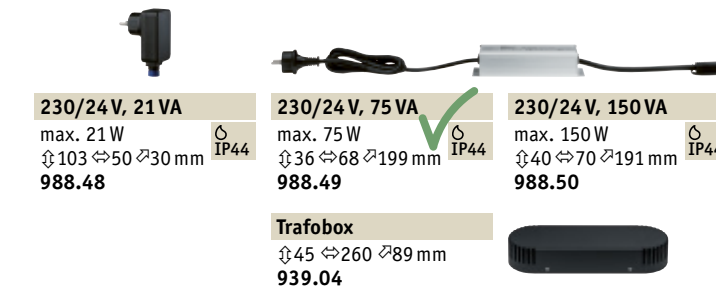

942.73
1 in - 2 out
⇔ 1 m

939.26
1 in - 2 out
⇔ 2 m

942.76
1 in - 1 out
⇔ 5 m

939.27
1 in - 2 out
⇔ 5 m

942.77
1 in - 1 out
⇔ 10 m

939.28
1 in - 2 out
⇔ 10 m

Plug & Shine Cable Connector
max. 150 W
24 V

939.94
1 in - 3 out
⇔ 1 m

939.30
1 in - 5 out
⇔ 10 m

939.31
1 in - 7 out
⇔ 15 m

Plug & Shine Connector
max. 150 W
24 V, ⌀75 ⇔ 94 m
1 in - 3 out
939.29

3. Choisir le transfo en fonction de la puissance totale

1 x 7,5 W + 3 x 7,5 W + 2 x 6 W = 42 W (> 75 W/VA)