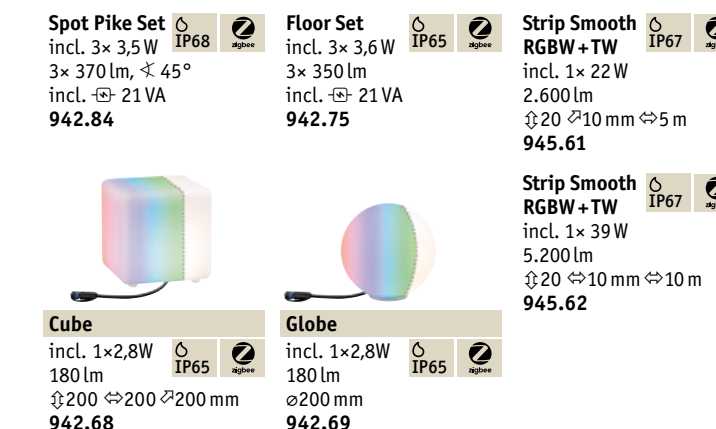

Commande intelligente des couleurs et des blancs