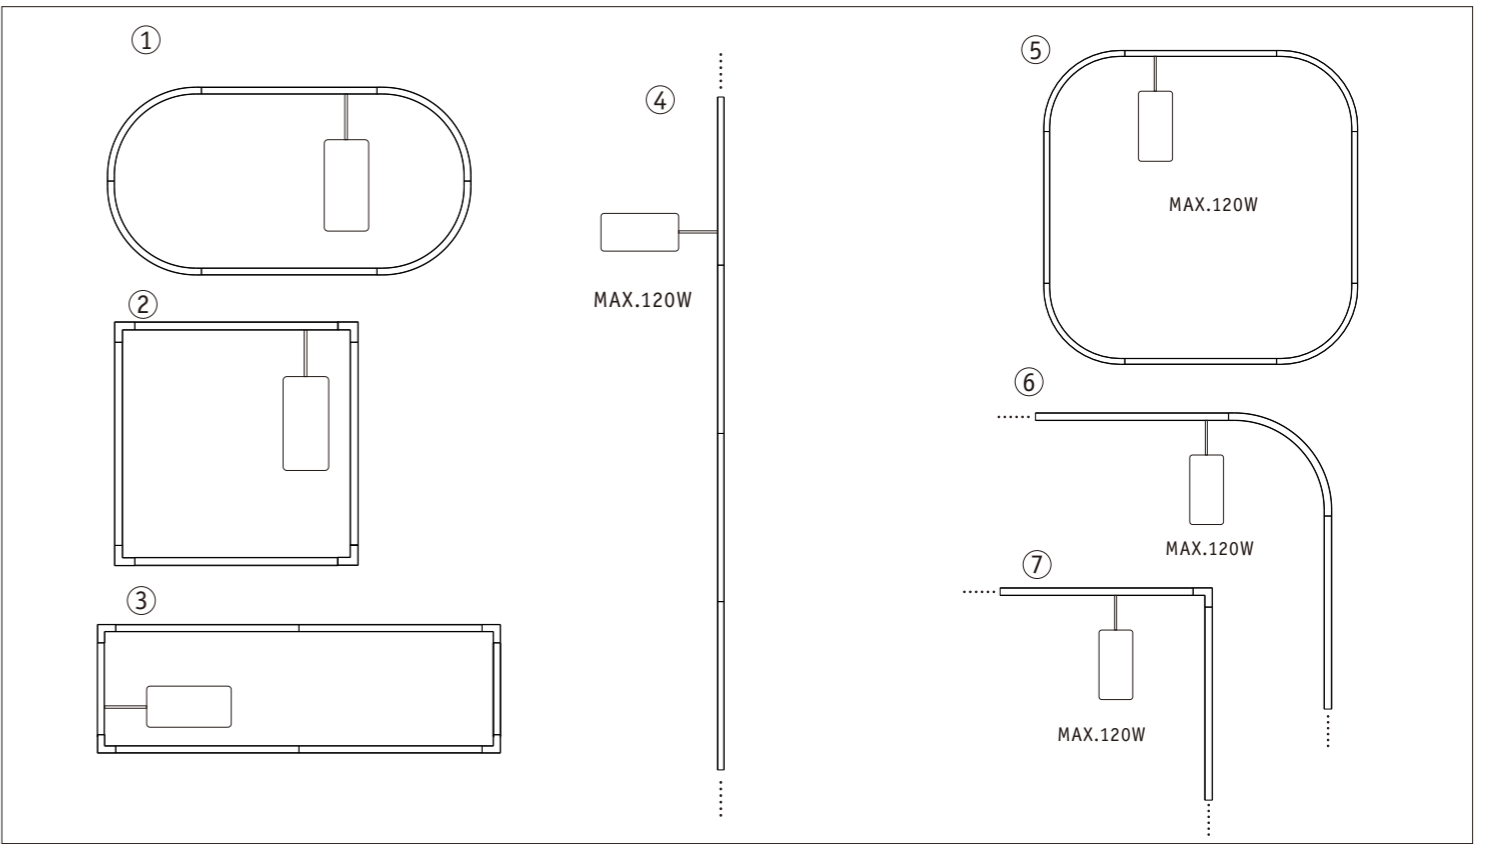

www.paulmann.com

Nº: 982.06  
982.07

982.06  
982.07

1x

2x

2x

Incl.

(+MA326) PSU 11/24