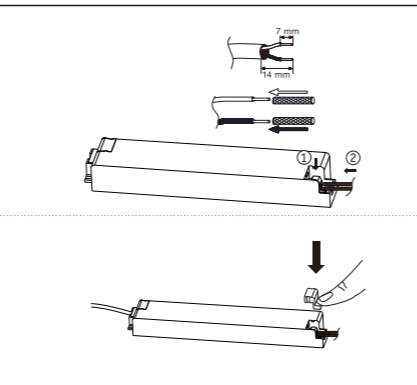

www.paulmann.com

Nº: 982.06  
982.07

982.06  
982.07

1x

2x

2x

Incl.

(+MA326) PSU 11/24