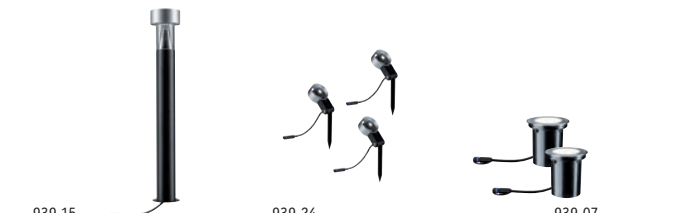

3. Choisir le transfo en fonction de la puissance totale