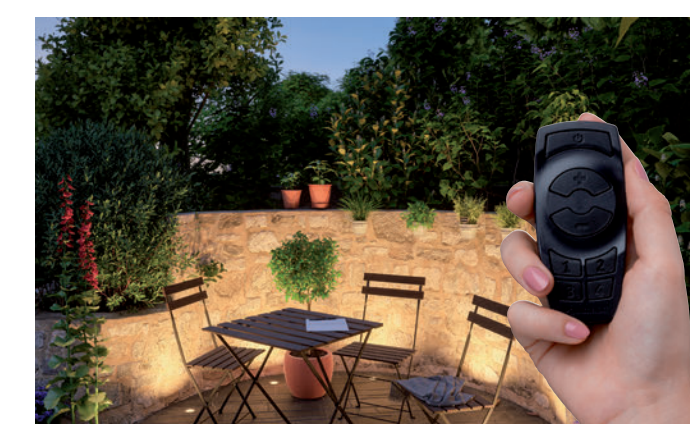

À faire soi-même, tout simplement !

Pas à pas pour l'installation parfaite de votre luminaire. **Sans connaissances techniques !** Système de branchement simple et pose facile sur ou dans le sol.

Sécurisé !

Un système à courant continu 24 V synonyme de sécurité maximale. **Aucun danger pour les enfants et les animaux !**

Kit de démarrage : lancez-vous !

Les kits de démarrage sont parfaits pour mettre en scène votre jardin de manière simple et rapide. Ils comprennent tous les éléments nécessaires pour démarrer et poser les bases de votre éclairage de jardin.

Éclairage extérieur Paulmann : créer une ambiance dans le jardin

En été ou en hiver, une ambiance confortable sur la terrasse ou dans le jardin élargit notre espace. Que ce soit pour les douces soirées estivales sous le ciel étoilé ou pour les soirées d'hiver derrière les fenêtres du salon, un éclairage extérieur approprié assure une lumière confortable tout autour de la maison.

Avec le système de prises sécurisé Paulmann « Plug & Shine », il se pose en un rien de temps et vous permet de mettre en valeur vos gazons, buissons et arbres ainsi que vos murs et clôtures ornementales. En outre, « Plug & Shine » assure un éclairage sécurisé de vos voies d'accès et de vos allées.

C'est simplissime :

1. **1. Positionnement libre des luminaires** pour une mise en scène lumineuse idéale.
2. **2. Assembler le système de câbles** de l'alimentation jusqu'au luminaire le plus éloigné (max. 50 m).

Plug & Shine Cable	max. 150 W	24 V
942.73 1in-2out ⇄ 1m	13 cm	IP68
939.26 1in-2out ⇄ 2m	13 cm	IP68
942.76 1in-1out ⇄ 5m	13 cm	IP68
939.27 1in-2out ⇄ 5m	13 cm	IP68
942.77 1in-1out ⇄ 10m	13 cm	IP68
939.28 1in-2out ⇄ 10m	13 cm	IP68

Plug & Shine Cable Connector	max. 150 W	24 V
939.94 1in-3out ⇄ 1m	13 cm	IP68
939.30 1in-5out ⇄ 10m	13 cm	IP68
939.31 1in-7out ⇄ 15m	13 cm	IP68