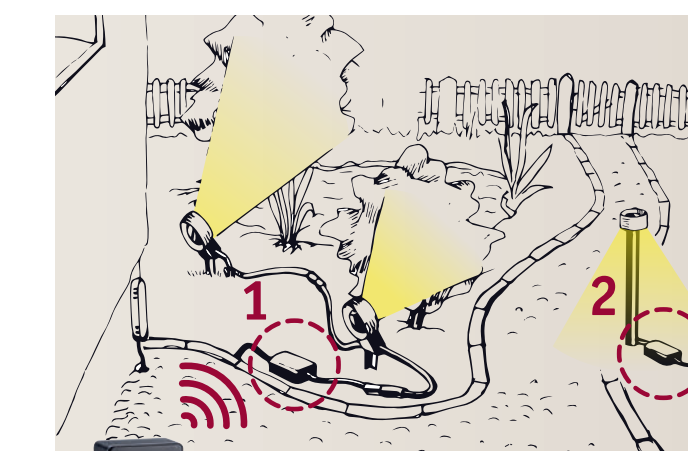

Gent Controller
2xAAA/1,5V(micro) ∅18 ⇄ 55 ⇄ 138mm 500.67

www.paulmann.com/zb