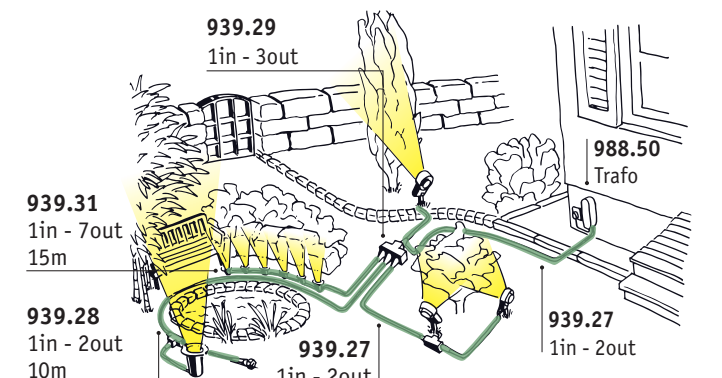

À faire soi-même, tout simplement !

Pas à pas pour l'installation parfaite de votre luminaire. **Sans connaissances techniques !** Système de branchement simple et pose facile sur ou dans le sol.

Sécurisé !

Un système à courant continu 24 V synonyme de sécurité maximale. **Aucun danger pour les enfants et les animaux !**

Kit de démarrage : lancez-vous !

Les kits de démarrage sont parfaits pour mettre en scène votre jardin de manière simple et rapide. Ils comprennent tous les éléments nécessaires pour démarrer et poser les bases de votre éclairage de jardin.

C'est simplissime :

- 1. Positionnement libre des luminaires** pour une mise en scène lumineuse idéale.
- 2. Assembler le système de câbles** de l'alimentation jusqu'au luminaire le plus éloigné (max. 50 m).