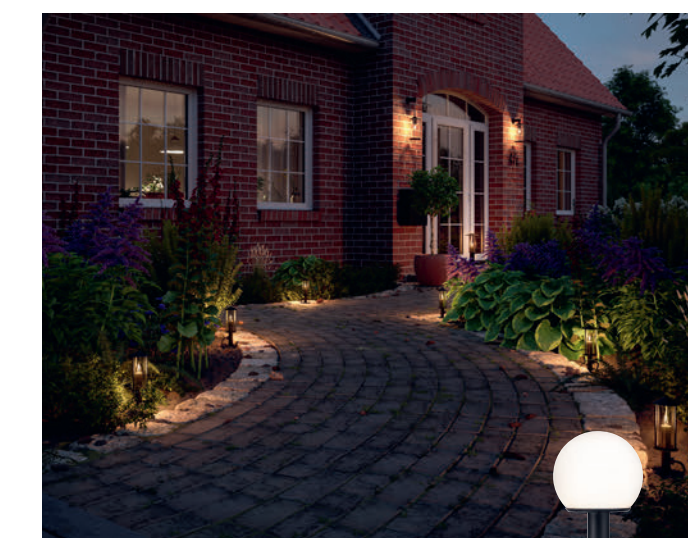

Poller Classic incl. 1x2W 160 lm ∅500 ⇄ 172m 943.22	Mini Poller Classic incl. 1x2W 160 lm ∅220 ∅80m 943.23	Poller Classic Globe incl. 1x2W 160 lm ∅800 ∅200m 943.21
--	---	---

Plug & Shine

Système LED 24 V pour un éclairage fascinant du jardin, de la maison et de la terrasse