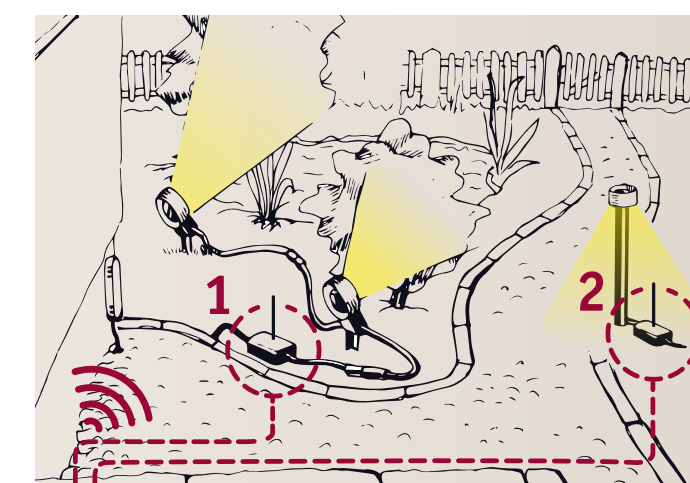

Commande d'éclairage simple par télécommande

Vous raccordez le Controller au faisceau de câbles et vous pouvez ensuite modifier l'intensité ou commuter tous les luminaires raccordés en amont. La télécommande vous permet de piloter des groupes entiers ou des Controllers séparés.