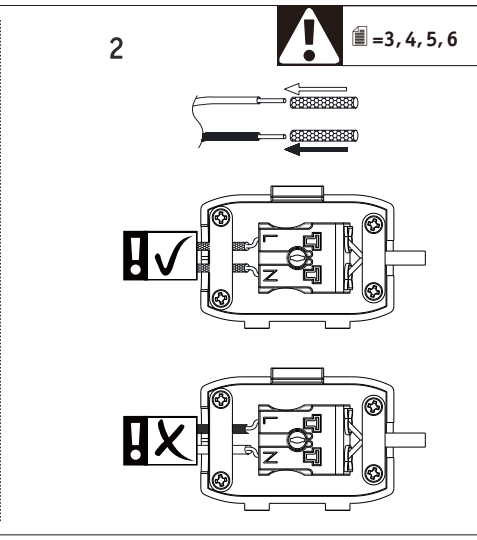

N°: 934.93/94 934.95/96 934.99/97 934.98 936.90 944.74 924.07 (+MA326) PSU 06/23 CE UK CA	934.93/934.95 1x 1x Incl.	934.94/934.96/934.99/944.74/924.07 3x 3x Incl.
	934.97 1x 1x Incl.	934.98 3x 3x Incl.