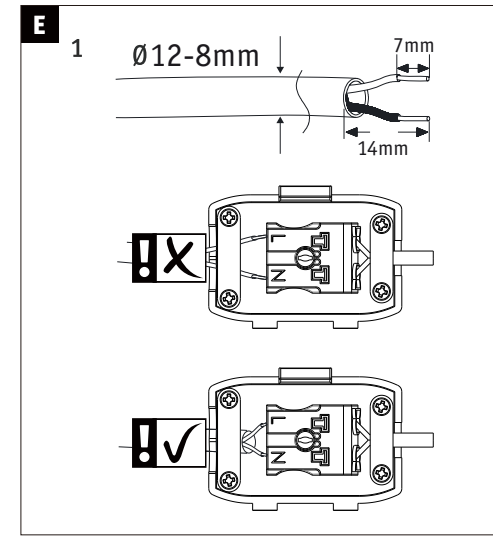

N°: 934.93/94 934.95/96 934.99/97 934.98 936.90 944.74 924.07 (+MA326) PSU 06/23 CE UK CA	934.93/934.95 1x 1x Incl.	934.94/934.96/934.99/944.74/924.07 3x 3x Incl.
	934.97 1x 1x Incl.	934.98 3x 3x Incl.