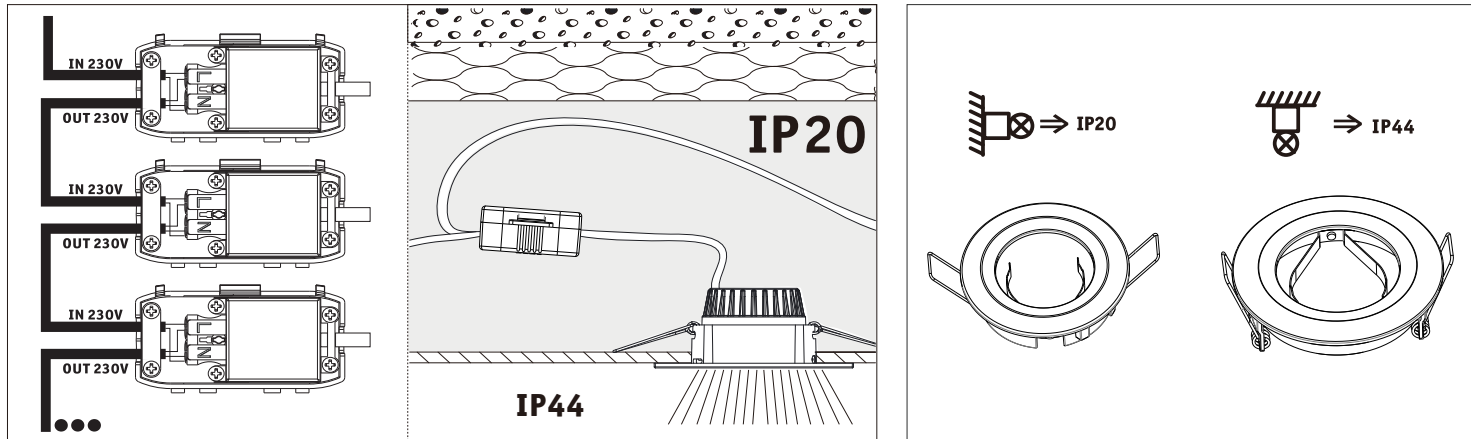

N°: 934.93/94 934.95/96 934.99/97 934.98 936.90 944.74 924.07 (+MA326) PSU 06/23 CE UK CA	934.93/934.95 1x 1x Incl.	934.94/934.96/934.99/944.74/924.07 3x 3x Incl.
	934.97 1x 1x Incl.	934.98 3x 3x Incl.