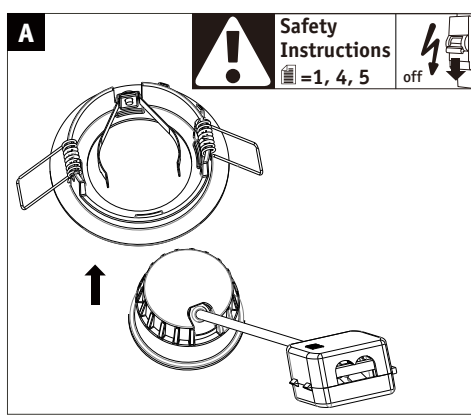

N°: 934.93/94 934.95/96 934.99/97 934.98 936.90 944.74 924.07 (+MA326) PSU 06/23 CE UK CA	934.93/934.95 1x 1x Incl.	934.94/934.96/934.99/944.74/924.07 3x 3x Incl.
	934.97 1x 1x Incl.	934.98 3x 3x Incl.