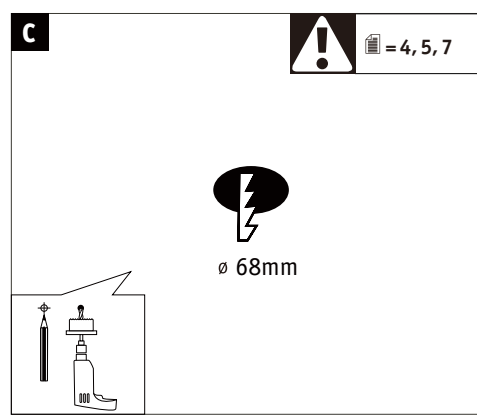

N°: 934.93/94 934.95/96 934.99/97 934.98 936.90 944.74 924.07 (+MA326) PSU 06/23 CE UK CA	934.93/934.95 1x 1x Incl.	934.94/934.96/934.99/944.74/924.07 3x 3x Incl.
	934.97 1x 1x Incl.	934.98 3x 3x Incl.