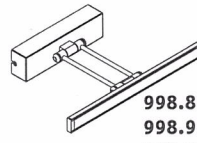

www.paulmann.com

Art.-Nr.: 998.88-998.89
998.90-998.91
998.92-998.93
998.94-998.95
998.96

(+MA326) PSU 06/16

998.90
998.93
998.96

1x

998.89
998.92
998.95

1x

998.88
998.91
998.94

1x

Incl.

Safety
Instructions
Nr. 1, 4, 5

Nr. 4, 5, 6, 7

D1 D2

Nr. 3, 4, 5, 6

7 mm
14 mm

230V~