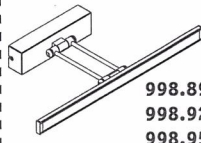

www.paulmann.com

Art.-Nr.: 998.88-998.89
998.90-998.91
998.92-998.93
998.94-998.95
998.96

(+MA326) PSU 06/16

998.90
998.93
998.96

1x

998.89
998.92
998.95

1x

998.88
998.91
998.94

1x

Incl.

Safety
Instructions
Nr. 1, 4, 5

Nr. 4, 5, 6, 7

D1 D2

Nr. 3, 4, 5, 6

7 mm
14 mm

230V~