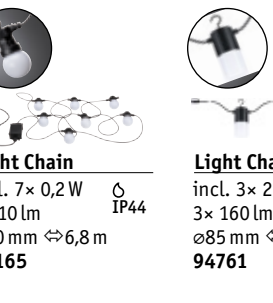

- Spot Classic**
incl. 1x 5,1W
520lm, < 32°
Ø 265 ø88mm
94285

- Spot Plantini**
incl. 1x 2W
180lm, < 45°
Ø 223 ø77mm ø21
94374

- Spot Radon**
incl. 1x 11W
1.200lm
Ø 260 ø64 ø125 ø55mm
94367

- Spot Pike**
incl. 1x 2,2W
341lm, < 45°
Ø 313 ø82mm ø50
94241

- Spot Radix**
incl. 1x 6W
600lm
Ø 204 ø56 ø111 ø46mm
94368

- Spot**
incl. 1x 3,5W
300lm
Ø 260 ø42mm
93997

- Spot Kikolo 20°**
incl. 1x 7,2W
640lm, < 20°
Ø 261 ø85 ø90mm
94775

- Spot Flood**
incl. 1x 6,8W
650lm
Ø 103 ø103 ø23mm
94374

- Spot Ito**
incl. 1x 6W
700lm, < 65°
Ø 372 ø227 ø40mm
94544

- Light Chain**
incl. 7x 0,2W
7x 10lm
Ø 50mm ø6,8m
94165

- Classic Light Basket**
incl. 1x 8W
800lm
Ø 600 ø200
94320

- Light Chain Tub**
incl. 3x 2W
3x 160lm
Ø 85mm ø6m
94761