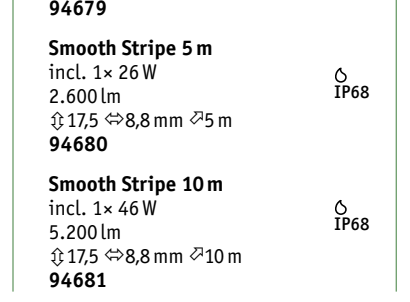

- Light Chain**
incl. 48x 1,8W
48x 4lm
Ø 158mm ø5m
94588

IP67	Dimensions (mm)	Lumen	Watts	Item	
1	Globe	Ø 200	235lm	2,8	94177
		Ø 400	620lm	6,5	94178
		Ø 500	620lm	6,5	94179
2	Stone	280x166	235lm	2,8	94175
		350x194	235lm	2,8	94176
3	Cube	300x300	575lm	6,5	94181
4	Tree	280x490	260lm	2	94185
5	Star	400x100	230lm	2,6	94184

- Underwater Spot**
incl. 1x 4W
300lm, < 25°
Ø 120 ø200mm
94209

- Pool Spot**
incl. 1x 5W
440lm, < 25°
Ø 110 ø72mm
94559

- Floor (recessed)**
incl. 1x 8W
820lm, < 95°
Ø 45 ø900 ø54mm
93921

- Floor (surface-mounted)**
incl. 1x 8,1W
875lm, < 115°
Ø 58 ø856 ø52mm
93922

- Smooth Stripe 5m**
incl. 1x 31W
3.500lm
Ø 20 ø10mm ø5m
94191

- Smooth Stripe 2m**
incl. 1x 12W
1.040lm
Ø 17,5 ø8,8mm ø2m
94679

- Smooth Stripe 5m**
incl. 1x 26W
2.600lm
Ø 17,5 ø8,8mm ø5m
94680

- Smooth Stripe 10m**
incl. 1x 5W
5.200lm
Ø 17,5 ø8,8mm ø10m
94681