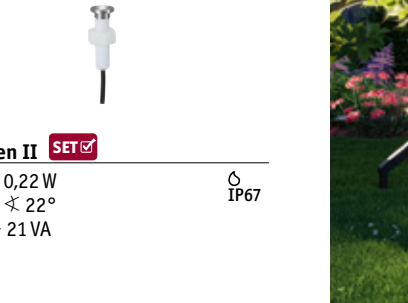

- **Floor**
  incl. 1x 3,8W
  410lm
  Ø 91 ø100 ø100mm
  94227