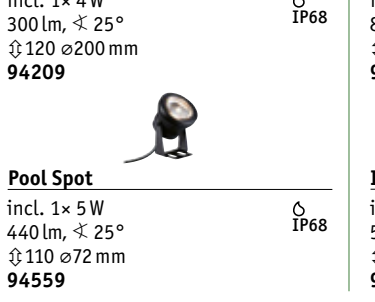

- **Pool Spot**
  incl. 1x 5W
  440lm, < 25°
  Ø 110 ø72mm
  94559