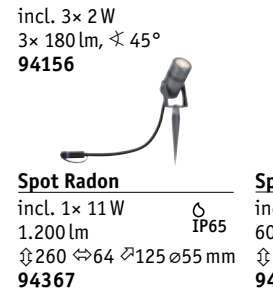

- **Spot Radon**
  incl. 1x 11W
  1.200lm
  Ø 260 ø64 ø125 ø55mm
  94367