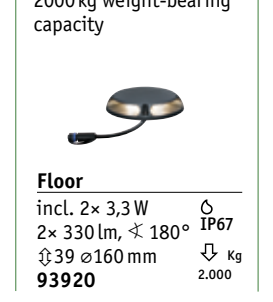

- **Floor**
  incl. 2x 3,3W
  2x 330lm, < 180°
  Ø 39 ø160mm
  93920