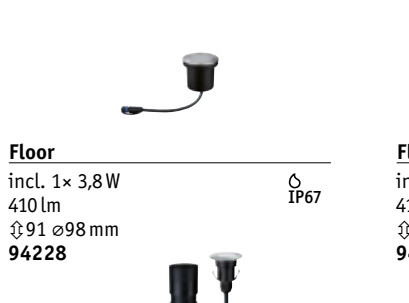

- Light Chain**
incl. 48x 1,8W
48x 4lm
Ø 158mm ø5m
94588

IP67	Dimensions (mm)	Lumen	Watts	Item	
1	Globe	Ø 200	235lm	2,8	94177
		Ø 400	620lm	6,5	94178
		Ø 500	620lm	6,5	94179
2	Stone	280x166	235lm	2,8	94175
		350x194	235lm	2,8	94176
3	Cube	300x300	575lm	6,5	94181
4	Tree	280x490	260lm	2	94185
5	Star	400x100	230lm	2,6	94184

- Underwater Spot**
incl. 1x 4W
300lm, < 25°
Ø 120 ø200mm
94209

- Pool Spot**
incl. 1x 5W
440lm, < 25°
Ø 110 ø72mm
94559

- Floor (recessed)**
incl. 1x 8W
820lm, < 95°
Ø 45 ø900 ø54mm
93921

- Floor (surface-mounted)**
incl. 1x 8,1W
875lm, < 115°
Ø 58 ø856 ø52mm
93922

- Smooth Stripe 5m**
incl. 1x 31W
3.500lm
Ø 20 ø10mm ø5m
94191

- Smooth Stripe 2m**
incl. 1x 12W
1.040lm
Ø 17,5 ø8,8mm ø2m
94679

- Smooth Stripe 5m**
incl. 1x 26W
2.600lm
Ø 17,5 ø8,8mm ø5m
94680

- Smooth Stripe 10m**
incl. 1x 5W
5.200lm
Ø 17,5 ø8,8mm ø10m
94681