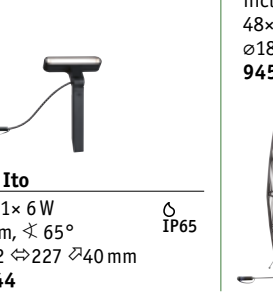

- Spot Classic**
incl. 1x 5,1W
520lm, < 32°
Ø 265 ø88mm
94285

- Spot Plantini**
incl. 1x 2W
180lm, < 45°
Ø 223 ø77mm ø21
94374

- Spot Radon**
incl. 1x 11W
1.200lm
Ø 260 ø64 ø125 ø55mm
94367

- Spot Pike**
incl. 1x 2,2W
341lm, < 45°
Ø 313 ø82mm ø50
94241

- Spot Radix**
incl. 1x 6W
600lm
Ø 204 ø56 ø111 ø46mm
94368

- Spot**
incl. 1x 3,5W
300lm
Ø 260 ø42mm
93997

- Spot Kikolo 20°**
incl. 1x 7,2W
640lm, < 20°
Ø 261 ø85 ø90mm
94775

- Spot Flood**
incl. 1x 6,8W
650lm
Ø 103 ø103 ø23mm
94374

- Spot Ito**
incl. 1x 6W
700lm, < 65°
Ø 372 ø227 ø40mm
94544

- Light Chain**
incl. 7x 0,2W
7x 10lm
Ø 50mm ø6,8m
94165

- Classic Light Basket**
incl. 1x 8W
800lm
Ø 600 ø200
94320

- Light Chain Tub**
incl. 3x 2W
3x 160lm
Ø 85mm ø6m
94761

- Light Chain**
incl. 48x 1,8W
48x 4lm
Ø 158mm ø5m
94588

IP67	Dimensions (mm)	Lumen	Watts	Item	
1	Globe	Ø 200	235lm	2,8	94177
		Ø 400	620lm	6,5	94178
		Ø 500	620lm	6,5	94179
2	Stone	280x166	235lm	2,8	94175
		350x194	235lm	2,8	94176
3	Cube	300x300	575lm	6,5	94181
4	Tree	280x490	260lm	2	94185
5	Star	400x100	230lm	2,6	94184