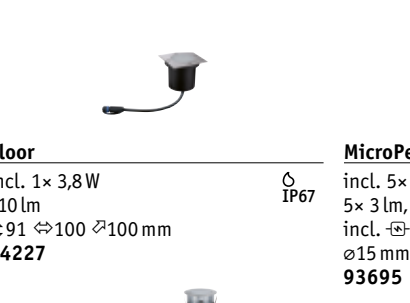

- Underwater Spot**
incl. 1x 4W
300lm, < 25°
Ø 120 ø200mm
94209

- Pool Spot**
incl. 1x 5W
440lm, < 25°
Ø 110 ø72mm
94559

- Floor (recessed)**
incl. 1x 8W
820lm, < 95°
Ø 45 ø900 ø54mm
93921

- Floor (surface-mounted)**
incl. 1x 8,1W
875lm, < 115°
Ø 58 ø856 ø52mm
93922

- Smooth Stripe 5m**
incl. 1x 31W
3.500lm
Ø 20 ø10mm ø5m
94191

- Smooth Stripe 2m**
incl. 1x 12W
1.040lm
Ø 17,5 ø8,8mm ø2m
94679

- Smooth Stripe 5m**
incl. 1x 26W
2.600lm
Ø 17,5 ø8,8mm ø5m
94680

- Smooth Stripe 10m**
incl. 1x 5W
5.200lm
Ø 17,5 ø8,8mm ø10m
94681