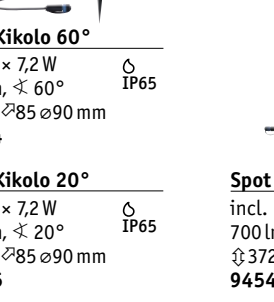

- **Spot Kikolo 20°**
  incl. 1x 7,2W
  640lm, < 20°
  Ø 261 ø85 ø90mm
  94775