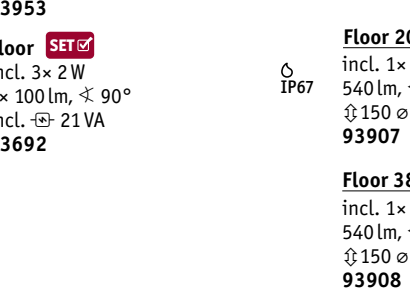

- **Floor Mini Extension Set**
  incl. 3x 2,5W
  3x 250lm, < 95°
  Ø 93949