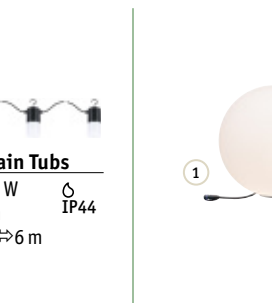

- Spot Radix**
incl. 1x 6W
600lm
Ø 204 ø56 ø111 ø46mm
94368

- Spot**
incl. 1x 3,5W
300lm
Ø 260 ø42mm
93997

- Spot Kikolo 20°**
incl. 1x 7,2W
640lm, < 20°
Ø 261 ø85 ø90mm
94775

- Spot Flood**
incl. 1x 6,8W
650lm
Ø 103 ø103 ø23mm
94374

- Spot Ito**
incl. 1x 6W
700lm, < 65°
Ø 372 ø227 ø40mm
94544

- Light Chain**
incl. 7x 0,2W
7x 10lm
Ø 50mm ø6,8m
94165

- Classic Light Basket**
incl. 1x 8W
800lm
Ø 600 ø200
94320

- Light Chain Tub**
incl. 3x 2W
3x 160lm
Ø 85mm ø6m
94761