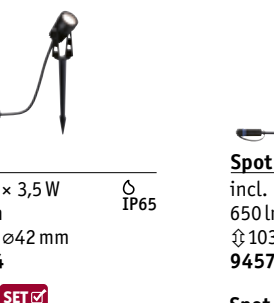

- **Spot**
  incl. 1x 3,5W
  300lm
  Ø 260 ø42mm
  93997