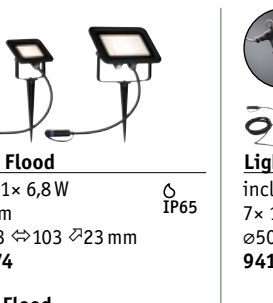

- **Spot Flood**
  incl. 1x 6,8W
  650lm
  Ø 103 ø103 ø23mm
  94374