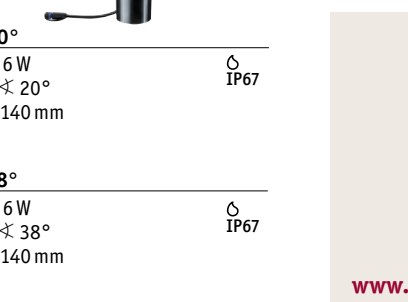

- **Floor 20°**
  incl. 1x 2W
  100lm, < 90°
  Ø 30 ø70mm
  93953