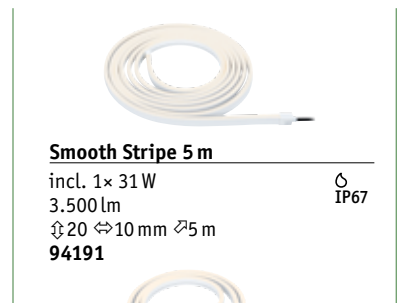

- Light Chain**
incl. 48x 1,8W
48x 4lm
Ø 158mm ø5m
94588

IP67	Dimensions (mm)	Lumen	Watts	Item	
1	Globe	Ø 200	235lm	2,8	94177
		Ø 400	620lm	6,5	94178
		Ø 500	620lm	6,5	94179
2	Stone	280x166	235lm	2,8	94175
		350x194	235lm	2,8	94176
3	Cube	300x300	575lm	6,5	94181
4	Tree	280x490	260lm	2	94185
5	Star	400x100	230lm	2,6	94184

- Underwater Spot**
incl. 1x 4W
300lm, < 25°
Ø 120 ø200mm
94209

- Pool Spot**
incl. 1x 5W
440lm, < 25°
Ø 110 ø72mm
94559

- Floor (recessed)**
incl. 1x 8W
820lm, < 95°
Ø 45 ø900 ø54mm
93921

- Floor (surface-mounted)**
incl. 1x 8,1W
875lm, < 115°
Ø 58 ø856 ø52mm
93922

- Smooth Stripe 5m**
incl. 1x 31W
3.500lm
Ø 20 ø10mm ø5m
94191

- Smooth Stripe 2m**
incl. 1x 12W
1.040lm
Ø 17,5 ø8,8mm ø2m
94679

- Smooth Stripe 5m**
incl. 1x 26W
2.600lm
Ø 17,5 ø8,8mm ø5m
94680

- Smooth Stripe 10m**
incl. 1x 5W
5.200lm
Ø 17,5 ø8,8mm ø10m
94681