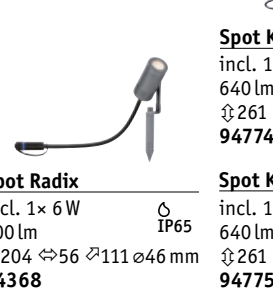

- Spot Classic**
incl. 1x 5,1W
520lm, < 32°
Ø 265 ø88mm
94285

- Spot Plantini**
incl. 1x 2W
180lm, < 45°
Ø 223 ø77mm ø21
94374

- Spot Radon**
incl. 1x 11W
1.200lm
Ø 260 ø64 ø125 ø55mm
94367

- Spot Pike**
incl. 1x 2,2W
341lm, < 45°
Ø 313 ø82mm ø50
94241