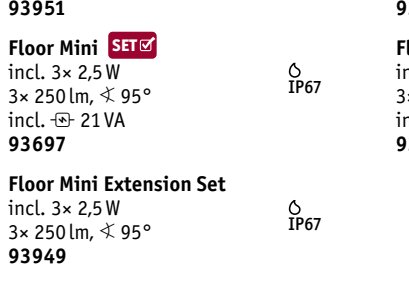

- Light Chain**
incl. 48x 1,8W
48x 4lm
Ø 158mm ø5m
94588

IP67	Dimensions (mm)	Lumen	Watts	Item	
1	Globe	Ø 200	235lm	2,8	94177
		Ø 400	620lm	6,5	94178
		Ø 500	620lm	6,5	94179
2	Stone	280x166	235lm	2,8	94175
		350x194	235lm	2,8	94176
3	Cube	300x300	575lm	6,5	94181
4	Tree	280x490	260lm	2	94185
5	Star	400x100	230lm	2,6	94184

- Underwater Spot**
incl. 1x 4W
300lm, < 25°
Ø 120 ø200mm
94209

- Pool Spot**
incl. 1x 5W
440lm, < 25°
Ø 110 ø72mm
94559

- Floor (recessed)**
incl. 1x 8W
820lm, < 95°
Ø 45 ø900 ø54mm
93921

- Floor (surface-mounted)**
incl. 1x 8,1W
875lm, < 115°
Ø 58 ø856 ø52mm
93922

- Smooth Stripe 5m**
incl. 1x 31W
3.500lm
Ø 20 ø10mm ø5m
94191

- Smooth Stripe 2m**
incl. 1x 12W
1.040lm
Ø 17,5 ø8,8mm ø2m
94679

- Smooth Stripe 5m**
incl. 1x 26W
2.600lm
Ø 17,5 ø8,8mm ø5m
94680

- Smooth Stripe 10m**
incl. 1x 5W
5.200lm
Ø 17,5 ø8,8mm ø10m
94681