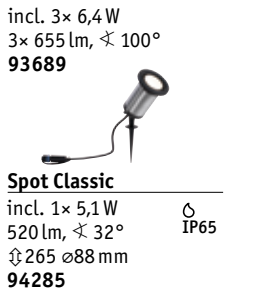

- 5 Mini Poller Classic**
incl. 1x 2W
160lm
Ø 220 ø80mm
94323
- 6 Poller Classic**
incl. 1x 2W
160lm
Ø 500 ø172mm
94322
- 7 Ito (vertical)**
incl. 1x 6W
700lm, < 65°
Ø 1103 ø277 ø301mm
94547
- 8 Ito (horizontal)**
incl. 1x 6W
700lm, < 65°
Ø 1103 ø277 ø188mm
94546

- 9 Poller Plate**
incl. 1x 6,1W
660lm
Ø 600 ø159mm
94312

- Path**
incl. 2x 3,3W
2x 330lm, < 180°
Ø 155 ø193mm
93917

- Floor**
incl. 2x 3,3W
2x 330lm, < 180°
Ø 39 ø160mm
93920

- Spot Sting**
incl. 1x 6,4W
655lm, < 100°
Ø 290 ø52mm
93934