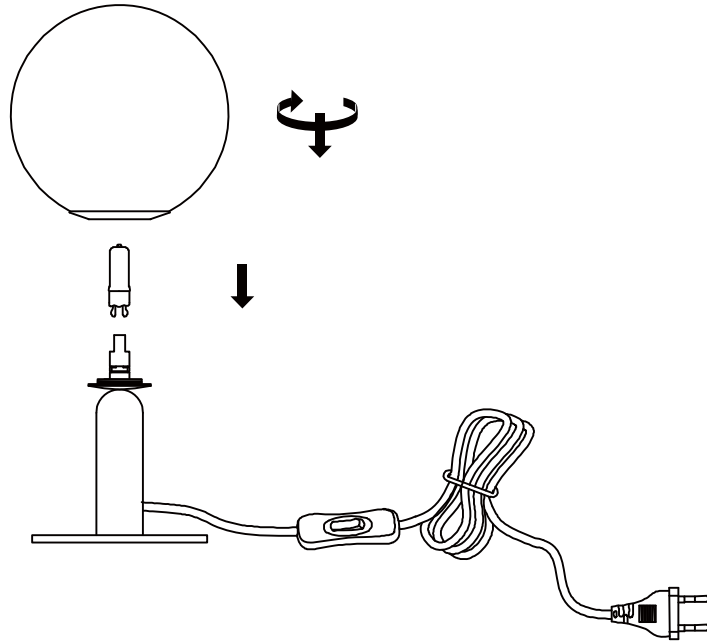

Art.-Nr.: 482.30

Max. 1 x 20W LED

x 1

x 1

A

B

 = **D** Altgeräte dürfen nicht in den Restmüll. Sie können bei öffentlichen Sammelstellen von Entsorgungsträgern abgegeben werden. Altbatterien und Altakkumulatoren, sowie Lampen, die zerstörungsfrei aus dem Altgerät entnommen werden können, sind vor der Abgabe an eine Erfassungsstelle von dem Altgerät zu trennen. Vertreiber sind im Rahmen von § 17 Absatz 1 und 2 ElektroG zur unentgeltlichen Rücknahme dieses Produktes verpflichtet. Endnutzer von Altgeräten müssen eigenverantwortlich für die Löschung personenbezogener Daten auf den zu entsorgenden Altgeräten sorgen.