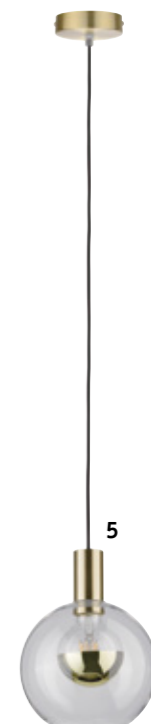

1. **5 Esben** A++-E
   max. 20 W, E27
   220-240 V
   ⌀178 cm ⌀200 mm
   797.25
   Clear/Brushed brass Glass/
   Metal

1. **6 Stian** A++-E
   max. 20 W, E27
   220-240 V
   ⌀161 cm ⌀150 mm
   797.26
   Brushed brass Metal

1. **7 Linja** A++-E
   max. 20 W, E27
   230 V
   ⌀150 cm ⌀165 mm
   797.43
   Smoke glass/Brushed brass
   Mirror/Glass/Metal