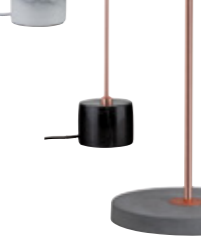

3 Moa A++-E
max. 10W, G9
230V
⚡400 ø100 mm
796.62
⚡ White/Black/Matt copper 🗺 Glass/Marble/Metal