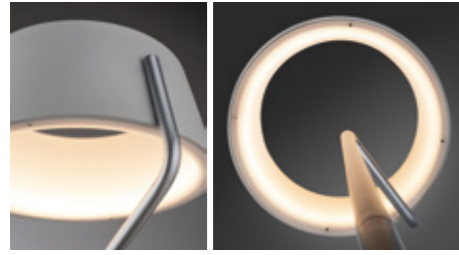

Elegante lampen in minimalistisch design

▪ Onzichtbare lichtbron dankzij verlichte binnenkant

1
Belaja A++-A
incl. 1x22 W
2.850 lm, 2.700 K
230 V
⌀1.480 ø425 ⇄448 mm
797.21
White/Chrome matt Metal

2
Belaja A++-A
incl. 1x8 W
900 lm, 2.700 K
230 V
⌀1.480 ø425 ⇄448 mm
797.22
White/Chrome matt Metal
Bluetooth