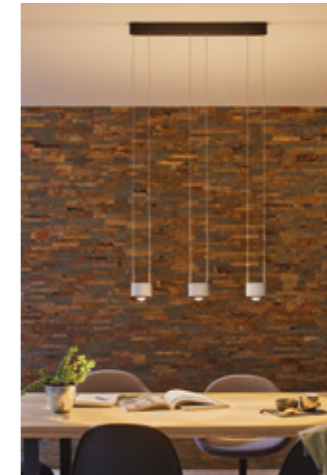

Aldan A++-A
incl. 3x5 / 3x4 W
3x450 + 450 lm, 2.700 K
230 V
∅85 mm ∅150 cm ∅100 mm
797.20
Black/Brushed aluminium
Aluminium