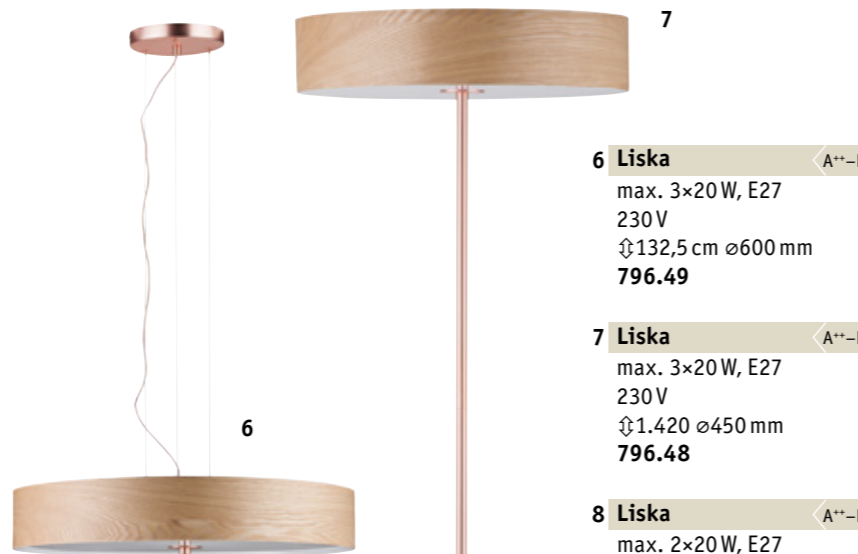

5 Liska A++-E
max. 3x20W, E27
230V
⚡150 ø450 mm
796.50
⚡ Wood 🗺 Wood/Metal