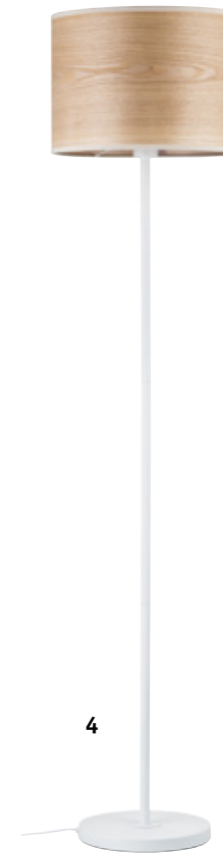

1 Neta A++-E
max. 20W, E27
230V
⚡148 cm ø380 mm
796.30

2 Neta A++-E
max. 3x20W, E27
230V
⚡139 cm ⇄600 mm
⚡100 mm
796.41

3 Neta A++-E
max. 20W, E27
230V
⚡445 ø220 mm
796.38

4 Neta A++-E
max. 20W, E27
230V
⚡1.510 ø350 mm
796.37

⚡ Wood/White 🗺 Wood/Metal