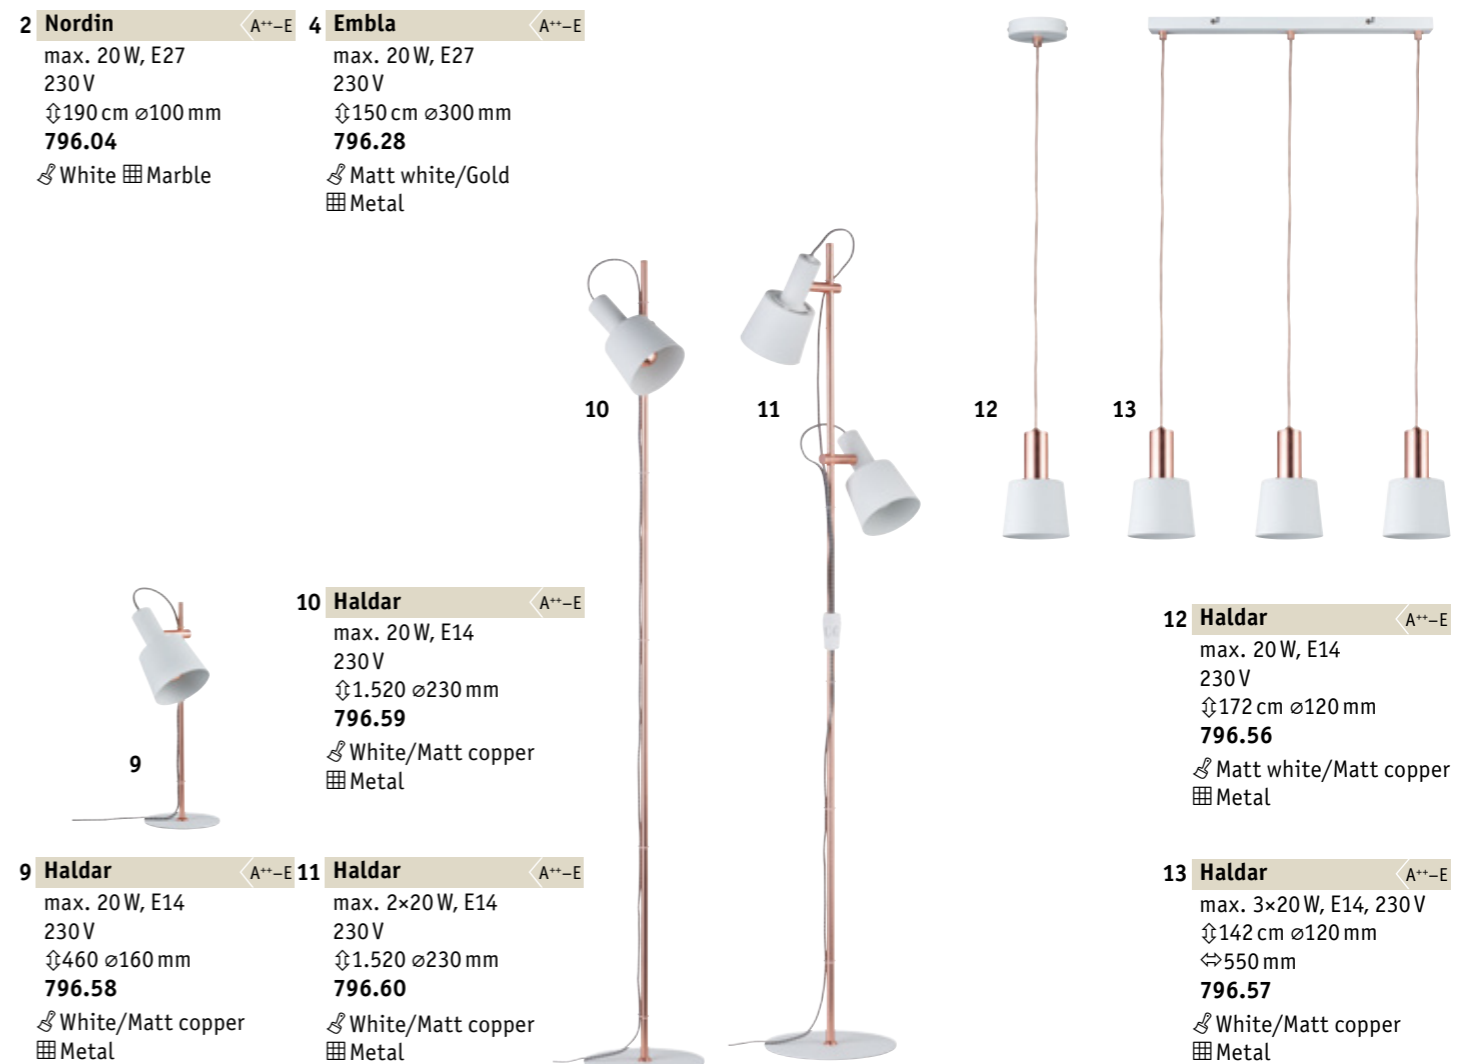

1. **9 Haldar** A++-E
   max. 20 W, E14
   230 V
   ⌈460 ø160 mm
   796.58
   🌀 White/Matt copper
   🗺 Metal
2. **10 Haldar** A++-E
   max. 20 W, E14
   230 V
   ⌈1.520 ø230 mm
   796.59
   🌀 White/Matt copper
   🗺 Metal
3. **11 Haldar** A++-E
   max. 2x20 W, E14
   230 V
   ⌈1.520 ø230 mm
   796.60
   🌀 White/Matt copper
   🗺 Metal
4. **12 Haldar** A++-E
   max. 20 W, E14
   230 V
   ⌈172 cm ø120 mm
   796.56
   🌀 Matt white/Matt copper
   🗺 Metal
5. **13 Haldar** A++-E
   max. 3x20 W, E14, 230 V
   ⌈142 cm ø120 mm
   ↔550 mm
   796.57
   🌀 White/Matt copper
   🗺 Metal