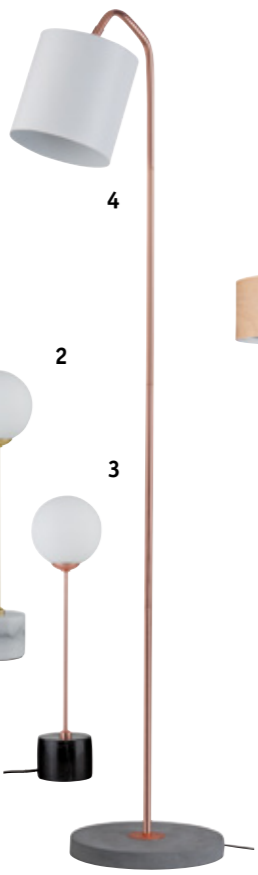

6 Liska A++-E
max. 3x20W, E27
230V
⚡132,5 cm ø600 mm
796.49

7 Liska A++-E
max. 3x20W, E27
230V
⚡1.420 ø450 mm
796.48

8 Liska A++-E
max. 2x20W, E27
230V
⚡400 ø320 mm
796.47

⚡ Wood/Matt copper 🗺 Wood/Metal

2 Moa A++-E
max. 10W, G9
230V
⚡400 ø100 mm
796.61
⚡ White/Gold matt 🗺 Glass/Marble/Metal

3 Moa A++-E
max. 10W, G9
230V
⚡400 ø100 mm
796.62
⚡ White/Black/Matt copper 🗺 Glass/Marble/Metal

4 Oda A++-E
max. 20W, E27
230V
⚡1.370 ø250 mm
796.25
⚡ Matt white/Matt copper/Grey
🗺 Metal/Concrete