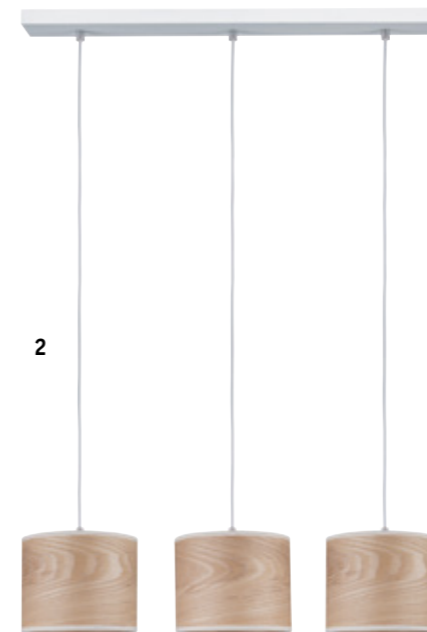

1 Neta A++-E
max. 20W, E27
230V
⚡148 cm ø380 mm
796.30

2 Neta A++-E
max. 3x20W, E27
230V
⚡139 cm ⇄600 mm
⚡100 mm
796.41

3 Neta A++-E
max. 20W, E27
230V
⚡445 ø220 mm
796.38

4 Neta A++-E
max. 20W, E27
230V
⚡1.510 ø350 mm
796.37

⚡ Wood/White 🗺 Wood/Metal