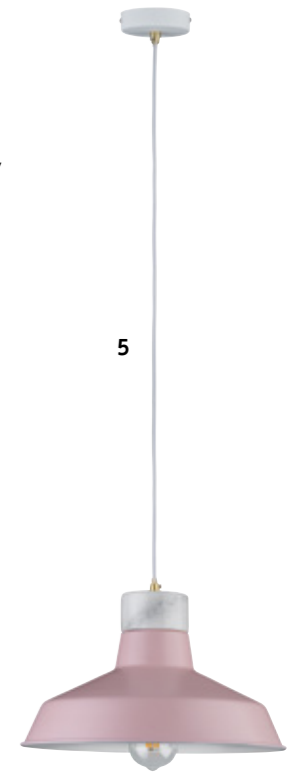

5 Disa A++-E
max. 20W, E27
230V
⚡143 cm ø100 mm
796.10
⚡ Pink/Matt white 🗺 Metal/Marble