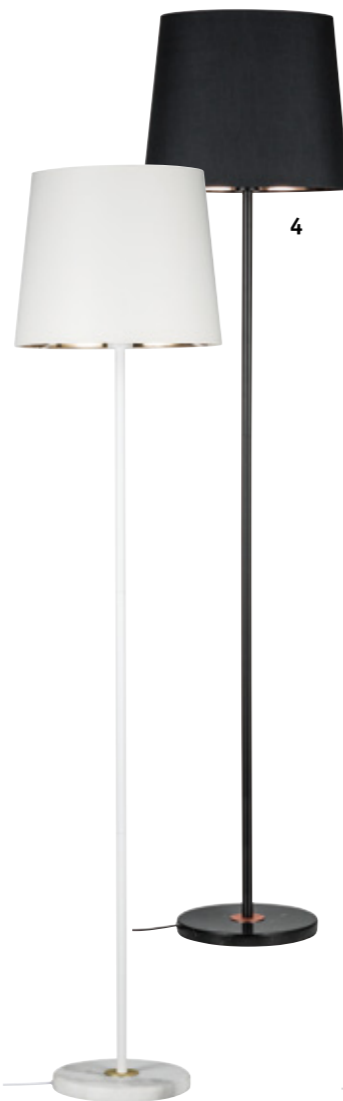

Moderne trendkleuren (koper mat en goud) en tijdloze klassiekers zoals chroom mat, wit en donkergrijs

1 Rurik A++-E
 max. 20 W, E27
 230 V
 ⚡700 ø250 mm
796.35
 🌀 Grey/Wood 🗪 Fabric/Metal/Wood

2 Rurik A++-E
 max. 20 W, E27
 230 V
 ⚡1.530 ø538 mm
796.33
 🌀 Grey/Wood 🗪 Fabric/Metal/Wood

3 Enja A++-E
 max. 20 W, E27
 230 V
 ⚡1.600 ø245 mm
796.13
 🌀 White/Gold 🗪 Fabric/Marble/Metal

4 Enja A++-E
 max. 20 W, E27
 230 V
 ⚡1.600 ø245 mm
796.12
 🌀 Black/Copper 🗪 Fabric/Marble/Metal

5 Juna A++-E
 max. 20 W, E27
 230 V
 ⚡145,5 cm ø342 mm
796.55