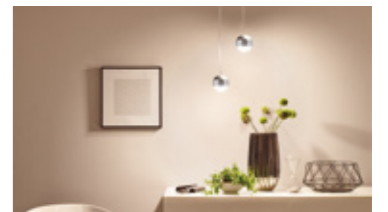

Brushed aluminium
Metal

1
Gutta A++-A
incl. 1x7 W
600 lm, 2.700 K
230 V
⌀150 cm ø72 mm
709.29

2
Gutta A++-A
incl. 3x7 W
3x600 lm, 2.700 K
230 V
⌀150 cm ø33 mm
⇄670 mm ⇄36 mm
709.30

White/Chrome
Glass/Metal