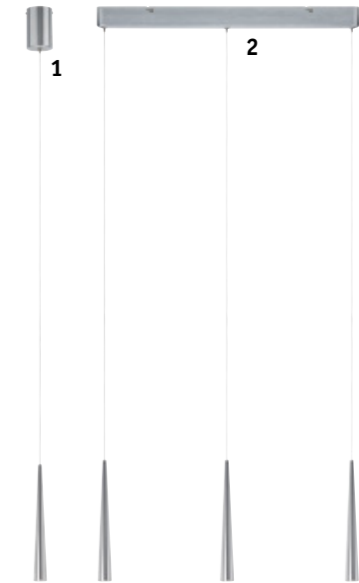

6
Ramos A++-A
incl. 1x7,5 / 1x3,5 W
840 + 320 lm
2.700 K, 230 V
⌀1.415 ø226 mm
709.20
Matt white/Chrome
Plastic/Metal

▪ Inclusief dichroïde folie

Moderne LED-techniek

Agena A++-A
incl. 1x20 W
1.800 lm, 2.700 K
230 V
⌀50 ⇄310 ⇄125 mm
709.48
Chrome/Matt white
Aluminium/
Stainless steel

Brushed aluminium
Metal

1
Gutta A++-A
incl. 1x7 W
600 lm, 2.700 K
230 V
⌀150 cm ø72 mm
709.29

2
Gutta A++-A
incl. 3x7 W
3x600 lm, 2.700 K
230 V
⌀150 cm ø33 mm
⇄670 mm ⇄36 mm
709.30

White/Chrome
Glass/Metal