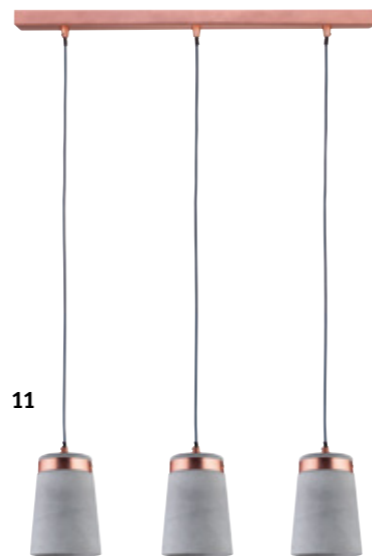

11 Stig A++-E
max. 3×20W, E27
230V
⚡170 cm ↔600 mm
⌀100 mm
796.26
⚡ Grey/Matt copper
  Concrete/Metal

3 Nordin A++-E
max. 20W, E27
230V
⚡1.200 ⌀200 mm
796.14
⚡ Black/Matt copper   Marble/
Metal