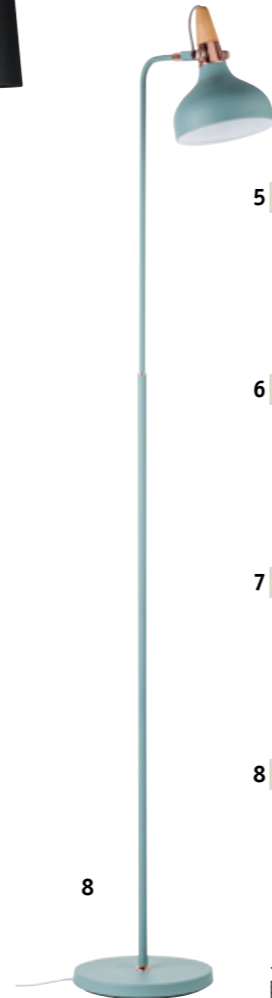

4 Nordin A++-E
 max. 20W, E27
 230V
 ⚡1.200 ⌀200 mm
796.15
 ⚡ White/Gold matt Marble/
 Metal

Yorik A++-E
 max. 20W, E27
 230V
 ⚡350 ⌀200 mm
796.65
 ⚡ Clear/Grey/Copper
 Glass/Concrete/Metal

Skadi A++-E
 max. 20W, E14
 230V
 ⚡350 ⌀110 mm
796.64
 ⚡ Wood/Grey Wood/
 Concrete

- 4 Liska** A++-E
max. 3×20 W, E27
230 V
⌆132 cm ⌀600 mm
796.86
🌀 Dark wood/Chrome matt
🗪 Wood/Metal

- 6 Haldar** A++-E
max. 20 W, E14
230 V
⌆1.520 ⌀230 mm
796.92

- 7 Haldar** A++-E
max. 2×20 W, E14
230 V
⌆1.520 ⌀230 mm
796.90

3 Enja A++-E
 max. 20 W, E27
 230 V
 ⚡1.600 ø245 mm
796.13
 🌀 White/Gold 🗪 Fabric/Marble/Metal

4 Enja A++-E
 max. 20 W, E27
 230 V
 ⚡1.600 ø245 mm
796.12
 🌀 Black/Copper 🗪 Fabric/Marble/Metal

5 Juna A++-E
 max. 20 W, E27
 230 V
 ⚡145,5 cm ø342 mm
796.55

6 Juna A++-E
 max. 20 W, E14
 230 V
 ⚡172,5 cm ø160 mm
796.52

7 Juna A++-E
 max. 3x20 W, E14
 230 V
 ⚡170 cm ø460 mm
796.53

8 Juna A++-E
 max. 20 W, E14
 230 V
 ⚡1.580 ø400 mm
796.54

🌀 Soft green/Copper/Wood
 🗪 Metal/Wood