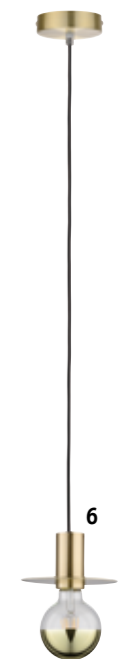

1. **5 Esben** A++-E
   max. 20 W, E27
   220-240 V
   ⌀178 cm ⌀200 mm
   797.25
   Clear/Brushed brass Glass/
   Metal

1. **6 Stian** A++-E
   max. 20 W, E27
   220-240 V
   ⌀161 cm ⌀150 mm
   797.26
   Brushed brass Metal

1. **7 Linja** A++-E
   max. 20 W, E27
   230 V
   ⌀150 cm ⌀165 mm
   797.43
   Smoke glass/Brushed brass
   Mirror/Glass/Metal